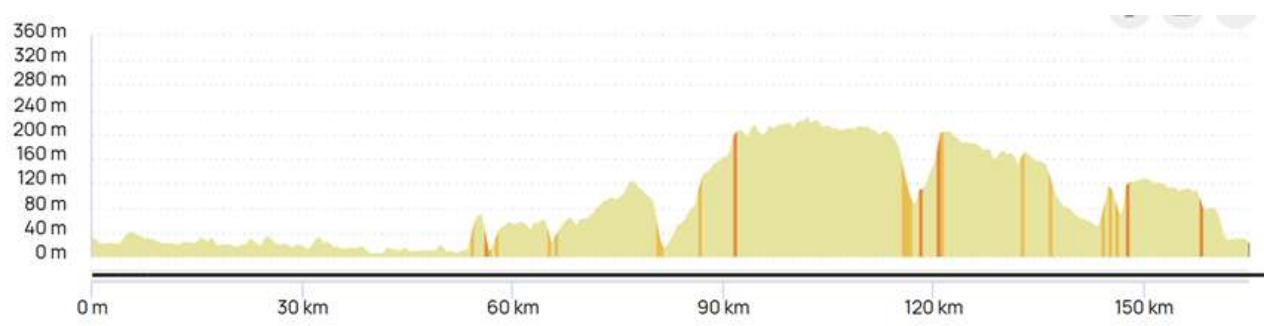

Le retour se fait pour les deux parcours au stade Colbert. Il serait peut-être judicieux de se garer le matin à Colbert.

Les parcours

Le grand parcours

Distance 165.04 km Dénivelé + 1284 m Dénivelé - 1294 m Altitude min. 6 m Altitude max. 231 m

L'Actu du Club

vendredi 29 mai 2026

AMIENS (LAFORÊT) / ARGOEVRES / SAINT-SAUVEUR / TIRANCOURT / LA-CHAUSSÉE-TIRANCOURT / BELLOY-SUR-SOMME / YZEUX / BOURDON / FLIXECOURT / L'ETOILE / LONG / LONGUET / COCQUEREL / PONT-REMY / ERONDELLE / BRAY-LES-MAREUIL / MAREUIL-CAUBERT / ABBEVILLE / CAMBRON / CAHON / QUESNOY-LE-MONTANT / QUESNOY / ARREST / NIBAS / FRIVILLE-ESCARBOTIN / WOINCOURT / DARGNIES / BEAUCHAMPS / INCHEVILLE / MILLEBOSC / GUERVILLE / POTEAU-MAITRE-JEAN / REALCAMP / SAINT-LEGER-AUX-BOIS / SAINT-MARTIN-AU-BOSC (RAVITO) Km 112,5 / EDRUCHON / VIEUX-ROUEN-SUR-BRESLE / SAINTGERMAIN-SUR-BRESLE / BEAUCAMPS-LE-JEUNE / LAFRESGUIMONT-SAINTE-MARTIN / TRONCHOY / MAISON-BLANCHE / HORNOY-LE-BOURG / LINCHEUX / MOLLIIENS-DREUIL / BOUGAINVILLE / FLUY / PISSY / GUIGNEMICOURT / SALOUEL / AMIENS(COLBERT)

Le petit parcours

Distance	Dénivelé +	Dénivelé -	Altitude min.	Altitude max.
132.83 km	1 036 m	1 041 m	6 m	215 m

L'Actu du Club

vendredi 29 mai 2026

AMIENS (LAFORÊT) / ARGOEUVRES / SAINT-SAUVEUR / TIRANCOURT / LA-CHAUSSÉE-TIRANCOURT / BELLOY-SUR-SOMME / YZEUX / BOURDON / FLIXECOURT / L'ETOILE / LONG / LONGUET / COCQUEREL / PONT-REMY / ERONDELLE / LE-CAFE-DU-RENARD / BELLIFONTAINE / BAILLEUL / LIMEUX / FRUCOURT / VAUX-MARQUENNEVILLE / OISEMONT / CANNESIERES / MOUFLIERES / LIGNIERES-EN-VIMEU / BERNESMIL / SENARPONT / CAMPNEUSEVILLE / SAINT MARTIN AU BOSC (**RAVITO**) km 80 / EDRUCHON / VIEUX-ROUEN-SUR-BRESLE / SAINTGERMAIN-SUR-BRESLE / BEAUCAMPS-LE-JEUNE / LAFRESGUIMONT-SAINTE-MARTIN / TRONCHOY / MAISON-BLANCHE / HORNOY-LE-BOURG / LINCHEUX / MOLLIENS-DREUIL / BOUGAINVILLE / FLUY / PISSY / GUIGNEMICOURT / SALOUEL / AMIENS(COLBERT)