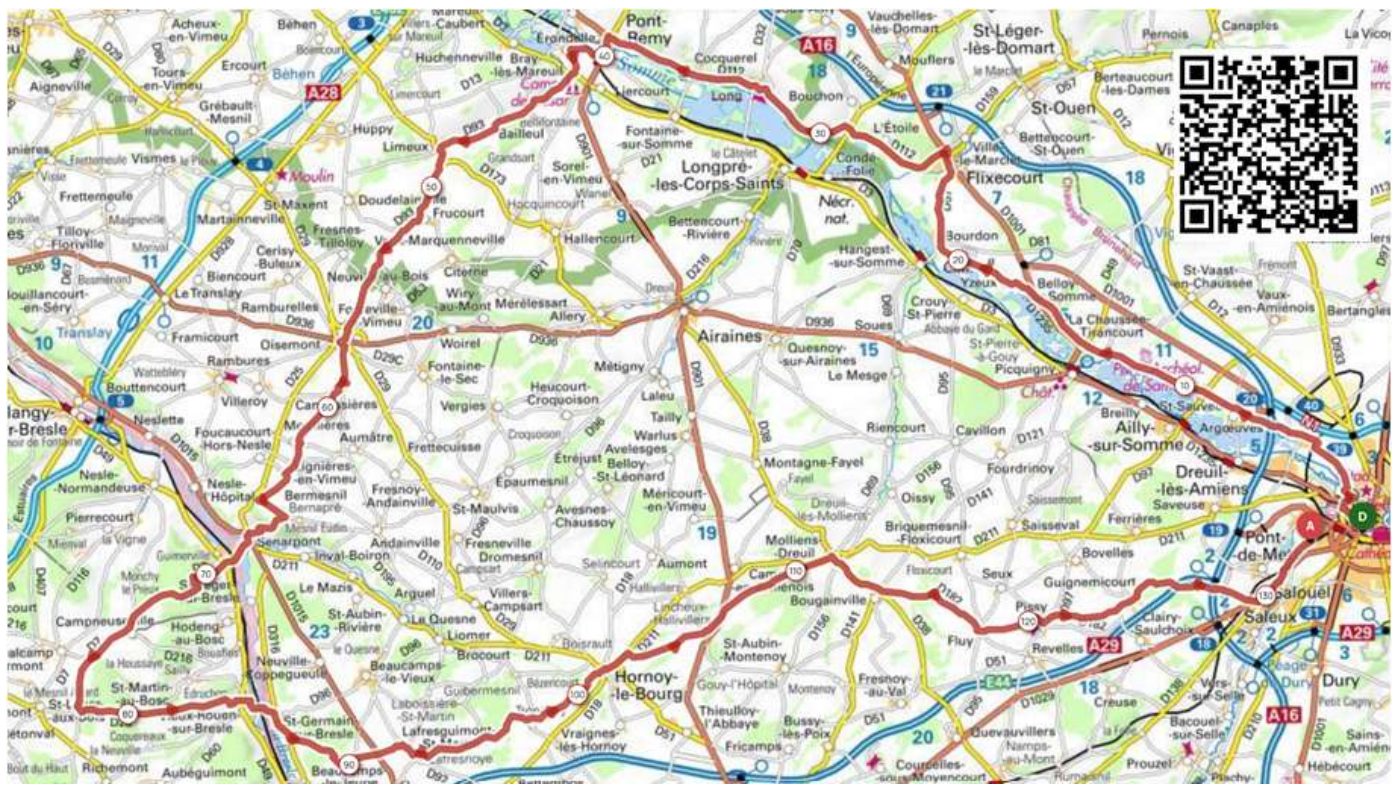

Rendez-vous : 8h00 - Départ 8h30

Le retour se fait au Stade Colbert (Garer vos voitures au Stade)

Daniel CHELLE, Pierre FOURNIER

Deux distances (165km - 132km)

Notre sponsor " LAFORÊT Immobilier" propose une sortie direction l'Ouest avec un périple vers la forêt d'Eu

L'Actu du Club

vendredi 29 mai 2026

AMIENS (LAFORÊT) / ARGOEVRES / SAINT-SAUVEUR / TIRANCOURT / LA-CHAUSSÉE-TIRANCOURT / BELLOY-SUR-SOMME / YZEUX / BOURDON / FLIXECOURT / L'ETOILE / LONG / LONGUET / COCQUEREL / PONT-REMY / ERONDELLE / BRAY-LES-MAREUIL / MAREUIL-CAUBERT / ABBEVILLE / CAMBRON / CAHON / QUESNOY-LE-MONTANT / QUESNOY / ARREST / NIBAS / FRIVILLE-ESCARBOTIN / WOINCOURT / DARGNIES / BEAUCHAMPS / INCHEVILLE / MILLEBOSC / GUERVILLE / POTEAU-MAITRE-JEAN / REALCAMP / SAINT-LEGER-AUX-BOIS / SAINT-MARTIN-AU-BOSC (RAVITO) Km 112,5 / EDRUCHON / VIEUX-ROUEN-SUR-BRESLE / SAINTGERMAIN-SUR-BRESLE / BEAUCAMPS-LE-JEUNE / LAFRESGUIMONT-SAINTE-MARTIN / TRONCHOY / MAISON-BLANCHE / HORNOY-LE-BOURG / LINCHEUX / MOLLIIENS-DREUIL / BOUGAINVILLE / FLUY / PISSY / GUIGNEMICOURT / SALOUEL / AMIENS(COLBERT)

Le petit parcours

Distance	Dénivelé +	Dénivelé -	Altitude min.	Altitude max.
132.83 km	1 036 m	1 041 m	6 m	215 m

L'Actu du Club

vendredi 29 mai 2026

AMIENS (LAFORÊT) / ARGOEUVRES / SAINT-SAUVEUR / TIRANCOURT / LA-CHAUSSÉE-TIRANCOURT / BELLOY-SUR-SOMME / YZEUX / BOURDON / FLIXECOURT / L'ETOILE / LONG / LONGUET / COCQUEREL / PONT-REMY / ERONDELLE / LE-CAFE-DU-RENARD / BELLIFONTAINE / BAILLEUL / LIMEUX / FRUCOURT / VAUX-MARQUENNEVILLE / OISEMONT / CANNESIERES / MOUFLIERES / LIGNIERES-EN-VIMEU / BERNESMIL / SENARPONT / CAMPNEUSEVILLE / SAINT MARTIN AU BOSC (**RAVITO**) km 80 / EDRUCHON / VIEUX-ROUEN-SUR-BRESLE / SAINTGERMAIN-SUR-BRESLE / BEAUCAMPS-LE-JEUNE / LAFRESGUIMONT-SAINTE-MARTIN / TRONCHOY / MAISON-BLANCHE / HORNOY-LE-BOURG / LINCHEUX / MOLLIENS-DREUIL / BOUGAINVILLE / FLUY / PISSY / GUIGNEMICOURT / SALOUEL / AMIENS(COLBERT)