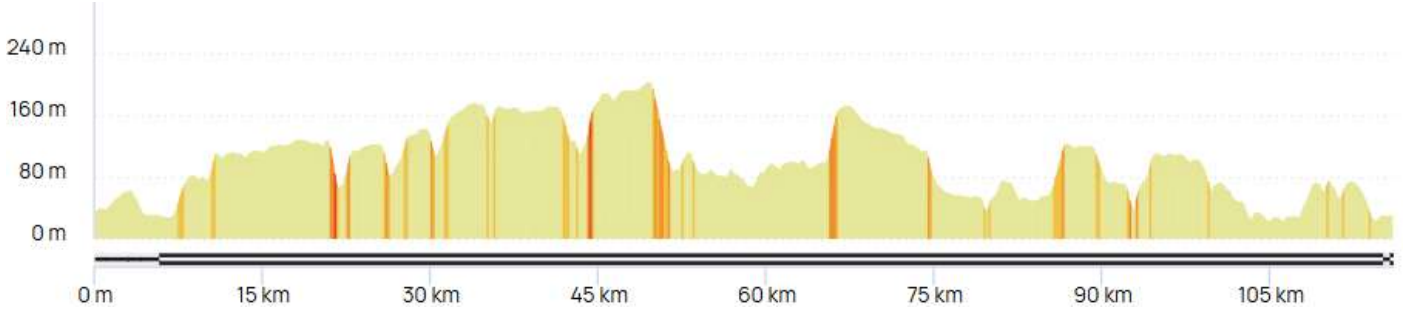

L'Actu du Club

vendredi 1er mai 2026