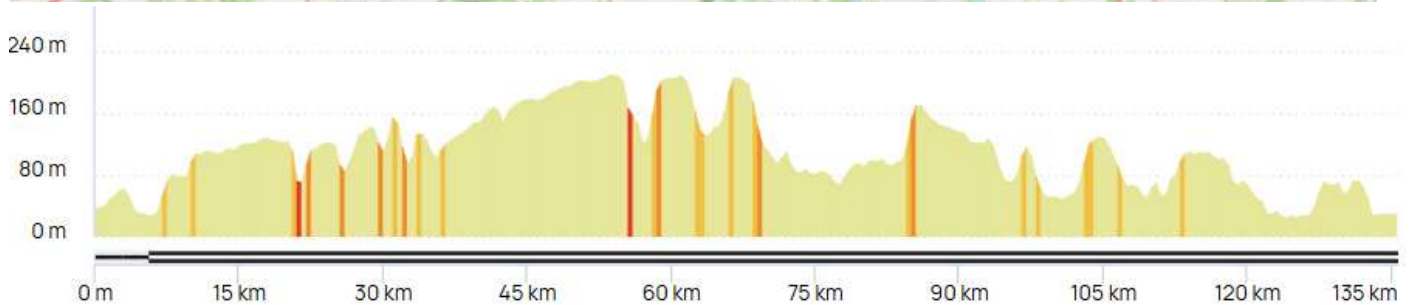

Deux parcours sont proposés :

- Un petit parcours de 116 kilomètres
- Un grand parcours de 136 kilomètres

## Le commentaire sportif

Les 2 parcours étant relativement sélectif, il n'y aura pas de partie libre. Roulons collectif !

## Les parcours

**Grand circuit** LA\_RAQUET\_GC\_2026 #20956120

<https://www.openrunner.com/route-details/20956120>

Amiens / Pont-de-Metz / Salouël / Pont-de-Metz / Saleux / Guignemicourt / Clairly-Saulchoix / Pissy / Fluy / Briquemessnil-Floxicourt / Bougainville / Saint-Aubin-Montenoy / Hornoy-le-Bourg / Méricourt-en-Vimeu / Aumont / Hornoy-le-Bourg / Morvillers-Saint-Saturnin / Gauville / Aumale / Morienne / Marques / Richemont / Aubéguimont / Vieux-Rouen-sur-Bresle / Hodeng-au-Bosc / Senarpont / Inval-Boiron / Le Mazis / Saint-Aubin-Rivière / ✕ **Arguel (km85)** ✕ / Liomer / Villers-Campsart / Fresneville / Saint-Maulvis / Épaumesnil / Avesnes-Chaussoy / Étréjust / Belloy-Saint-Léonard / Avelesges / Warlus / Montagne-Fayel / Molliens-Dreuil / Oissy / Cavillon / Fourdrinoy / Picquigny / Breilly / Ailly-sur-Somme / Dreuil-lès-Amiens / Saveuse / Pont-de-Metz / Amiens

**Petit circuit** LA\_RAQUET\_PC\_2026 #20956092

<https://www.openrunner.com/route-details/20956092>

Amiens / Pont-de-Metz / Salouël / Pont-de-Metz / Saleux / Guignemicourt / Clairly-Saulchoix / Pissy / Fluy / Briquemmesnil-Floxicourt / Bougainville / Saint-Aubin-Montenoy / Hornoy-le-Bourg / Thieulloy-l'Abbaye / Vraignes-lès-Hornoy / Hornoy-le-Bourg / Lafresguimont-Saint-Martin / Brocourt / Liomer / Beaucamps-le-Vieux / Saint-Germain-sur-Bresle / Vieux-Rouen-sur-Bresle / Hodeng-au-Bosc / Senarpont / Inval-Boiron / Le Mazis / Saint-Aubin-Rivière / ✕ **Arguel (km66)** ✕ / Liomer / Villers-Campsart / Fresneville / Saint-Maulvis / Épaumesnil / Heucourt-Croquoison / Métigny / Warlus / Avelesges / Warlus / Montagne-Fayel / Riencourt / Cavillon / Fourdrinoy / Picquigny / Breilly / Ailly-sur-Somme / Dreuil-lès-Amiens / Saveuse / Pont-de-Metz / Amiens