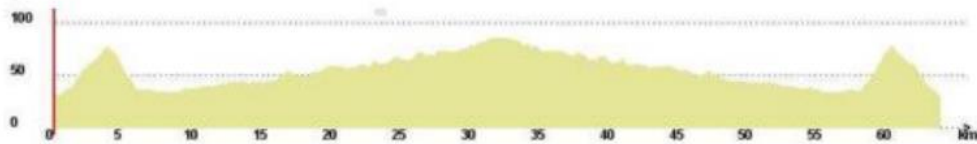

## Circuit N°3

Petit circuit

 64 km

234 mètres

AMIENS – SALEUX - BACOUEL – LOEUILLY – CONTY – FLEURY – FAMECHON – retour dès FAMECHON – FLEURY – CONTY – LOEUILLY – à gauche après la Mairie-Ecole et à droite au bout de la rue - NEUVILLE LES LOEUILLY – FOSSEMANANT – PROUZEL – BACOUEL/SELLE – SALEUX – AMIENS

Grand circuit

 72 km

268 mètres

AMIENS – SALEUX - BACOUEL – LOEUILLY – CONTY – FLEURY – FAMECHON – POIX DE PICARDIE – FAMECHON – FLEURY – CONTY – LOEUILLY – à gauche après la Mairie-Ecole et à droite au bout de la rue - NEUVILLE LES LOEUILLY – FOSSEMANANT – PROUZEL – BACOUEL/SELLE – SALEUX – AMIENS