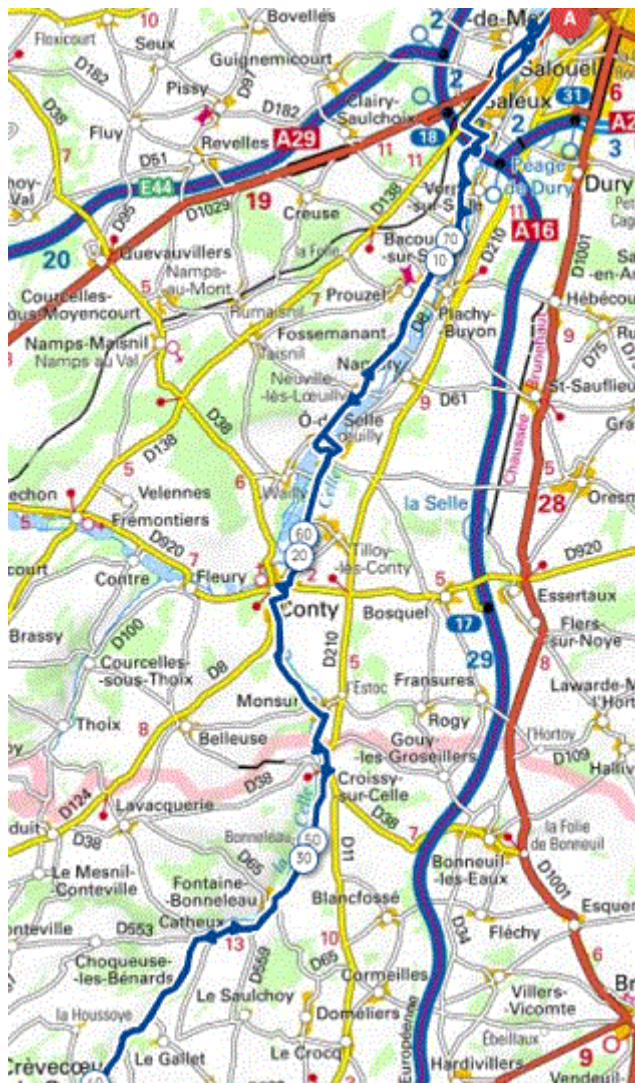

La der de la saison

(Dernière sortie officielle du club)

Dimanche 29 octobre

**Nous vous proposons une
sortie qui se terminera par
un pot de l'amitié pour
clôturer comme il se doit
cette belle saison.**

**Attention !!! Le départ et
l'arrivée se feront au stade
Colbert**

Départ de la sortie : 8h30

**2 circuits sont proposés, 80
ou 63 km**

<https://www.openrunner.com/route-details/17797996>

80 km

<https://www.openrunner.com/route-details/17797967>

63 km