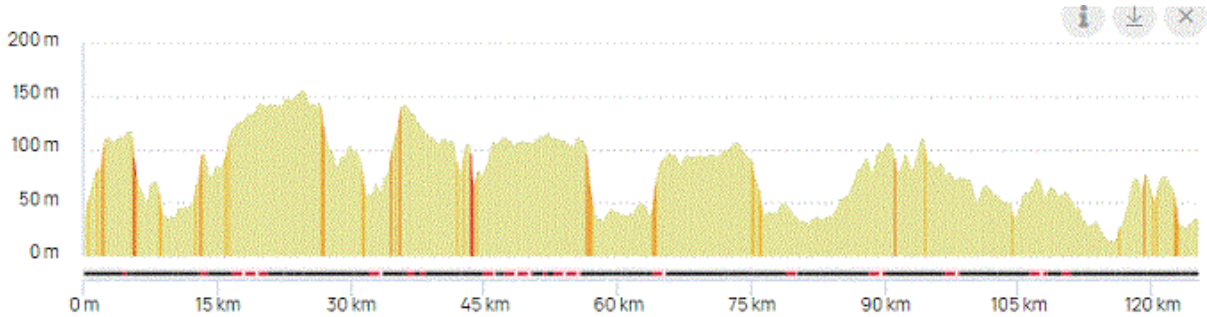

AMIENS Tour

« La classique des betteraves »

Gravel ou Route

Dimanche 8 octobre

**Comme annoncé en début
de saison, nous vous
proposons une sortie
Gravel...**

Mais aussi un circuit route

Cette sortie initiée par nos copains Pierre, Florian et Julien sera finalement réservée aux membres du club

2 parcours proposés : **125 km (gravel)** et **116 km (route)**.

Le parcours Gravel emprunte 99 km de route pour 26 km de pistes forestières.

Vous pouvez vous inscrire sur le site depuis l'espace « Membre, Inscriptions 2023, Inscriptions épreuves ».

Rendez-vous 8h15 devant le magasin TekCycle

Départ 8h30

Parcours Gravel

Parcours route