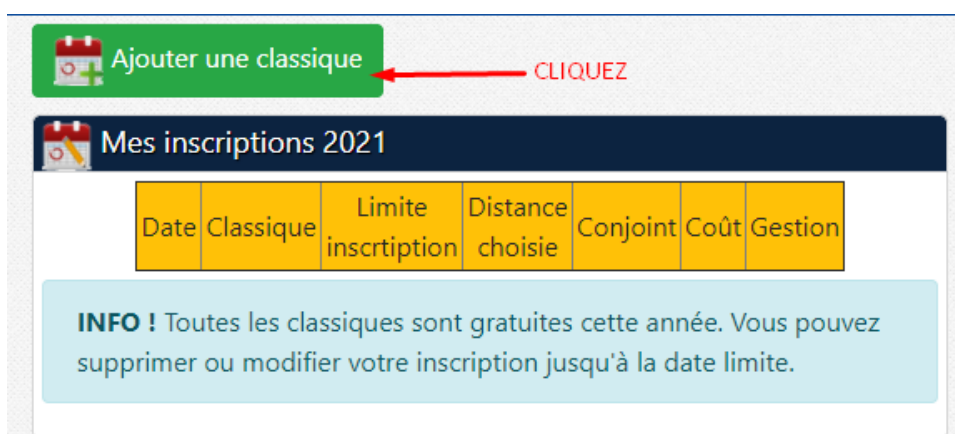

# Modalité d'inscriptions aux classiques 2021

**Toutes les épreuves classiques ELD et décentralisées sont ouvertes à l'ensemble des membres du club ASPTT Amiens Cyclisme !**

Pour vous inscrire :

Rendez-vous dans votre espace membre sur le site de l'ASPTT Amiens Cyclisme.

Puis dans l'onglet, Classique 2021, choisir Mes inscriptions 2021

Pour vous inscrire à une épreuve, cliquez sur Ajouter une classique

Choisir l'épreuve

Choisir la distance souhaitée

Attention, les inscriptions sont en temps limité, vous pouvez vous inscrire ou désinscrire pendant la période définie, voir Date Limite d'inscription !

Mes inscriptions 2021

Date	Classique	Limite inscription	Distance choisie	Conjoint	Coût	Gestion
06/06/2021	La DODO (Primavera)	01/06/2021	148		0.00 €	 

**INFO !** Toutes les classiques sont gratuites cette année. Vous pouvez supprimer ou modifier votre inscription jusqu'à la date limite.