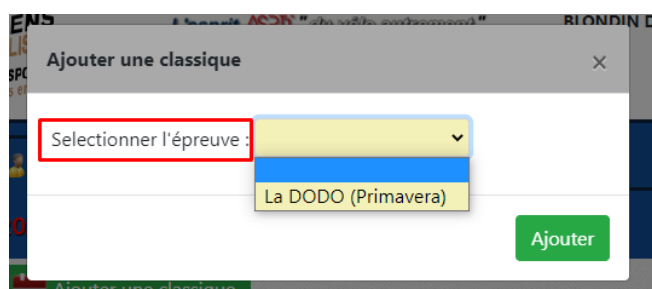

# Modalité d'inscriptions aux classiques 2021

**Toutes les épreuves classiques ELD et décentralisées sont ouvertes à l'ensemble des membres du club ASPTT Amiens Cyclisme !**

Pour vous inscrire :

Rendez-vous dans votre espace membre sur le site de l'ASPTT Amiens Cyclisme.

Puis dans l'onglet, Classique 2021, choisir Mes inscriptions 2021

Pour vous inscrire à une épreuve, cliquez sur Ajouter une classique

Choisir l'épreuve

Choisir la distance souhaitée

Attention, les inscriptions sont en temps limité, vous pouvez vous inscrire ou désinscrire pendant la période définie, voir Date Limite d'inscription !