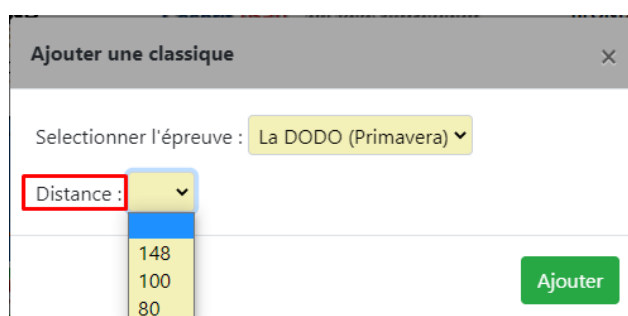

Puis dans l'onglet, Classique 2021, choisir Mes inscriptions 2021

Pour vous inscrire à une épreuve, cliquez sur Ajouter une classique

Choisir l'épreuve

Choisir la distance souhaitée

Attention, les inscriptions sont en temps limité, vous pouvez vous inscrire ou désinscrire pendant la période définie, voir Date Limite d'inscription !

Mes inscriptions 2021

Date	Classique	Limite inscription	Distance choisie	Conjoint	Coût	Gestion
06/06/2021	La DODO (Primavera)	01/06/2021	148		0.00 €	 

**INFO !** Toutes les classiques sont gratuites cette année. Vous pouvez supprimer ou modifier votre inscription jusqu'à la date limite.