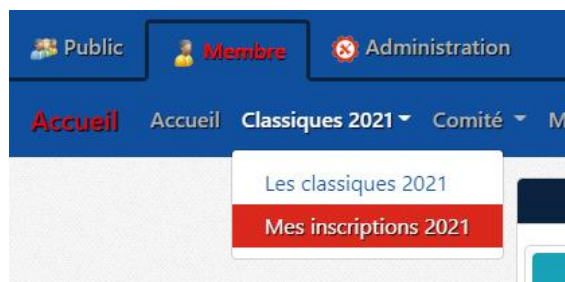

# Modalité d'inscriptions aux classiques 2021

**Toutes les épreuves classiques ELD et décentralisées sont ouvertes à l'ensemble des membres du club ASPTT Amiens Cyclisme !**

Pour vous inscrire :

Rendez-vous dans votre espace membre sur le site de l'ASPTT Amiens Cyclisme.

Puis dans l'onglet, Classique 2021, choisir Mes inscriptions 2021

Pour vous inscrire à une épreuve, cliquez sur Ajouter une classique

Choisir l'épreuve

Choisir la distance souhaitée

Attention, les inscriptions sont en temps limité, vous pouvez vous inscrire ou désinscrire pendant la période définie, voir Date Limite d'inscription !

Mes inscriptions 2021

Date	Classique	Limite inscription	Distance choisie	Conjoint	Coût	Gestion
06/06/2021	La DODO (Primavera)	01/06/2021	148		0.00 €	 

**INFO !** Toutes les classiques sont gratuites cette année. Vous pouvez supprimer ou modifier votre inscription jusqu'à la date limite.