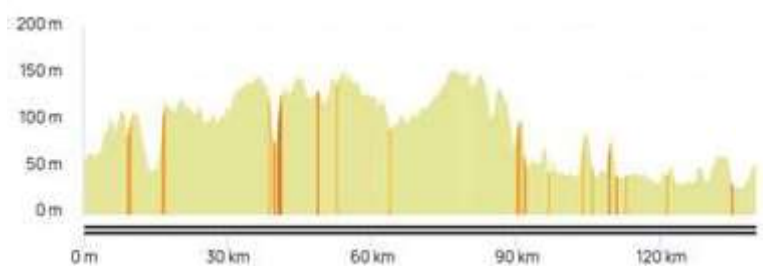

Des responsables GPS sont désignés, ce sont les seuls référents pour orienter les différents groupes sur le parcours.

Le grand parcours

<https://www.openrunner.com/route-details/18758787>

L'Actu du Club

samedi 19 avril 2025

La Caty Long #18758787

CAMON - PETIT CAMON - ALLONVILLE - ST GRATIEN – FRECHENCOURT - BEHENCOURT –
 BAIZIEUX – HENENCOURT - MILLENCOURT - BOUZINCOURT - ENGLEBELMER -
 AUCHONVILLIERS - HAMEL – THIEPVAL – POZIERE - CONTALMAISON – LONGUEVAL –
 MARTINPUICH – COURCELETTE - MIRAUMONT – PYS –WARLENCOURT-EUCOURT –
 LIGNY-THILLOY – FLERS – LONGUEVAL – GINCHY – LESBŒUFS – MORVAL – COMBLES –
 MAUREPAS – CURLU – ✕ **ECLUSIER-VAUX (km 97)** ✕ - CAPPY – BRAY-sur-SOMME -
 ETINEHEM - CHIPPILY – SAILLY-LAURETTE - SAILLY LE SEC – VAUX-sur-SOMME - CORBIE
 - DAOURS – LAMOTTE-BREBIERE – CAMON