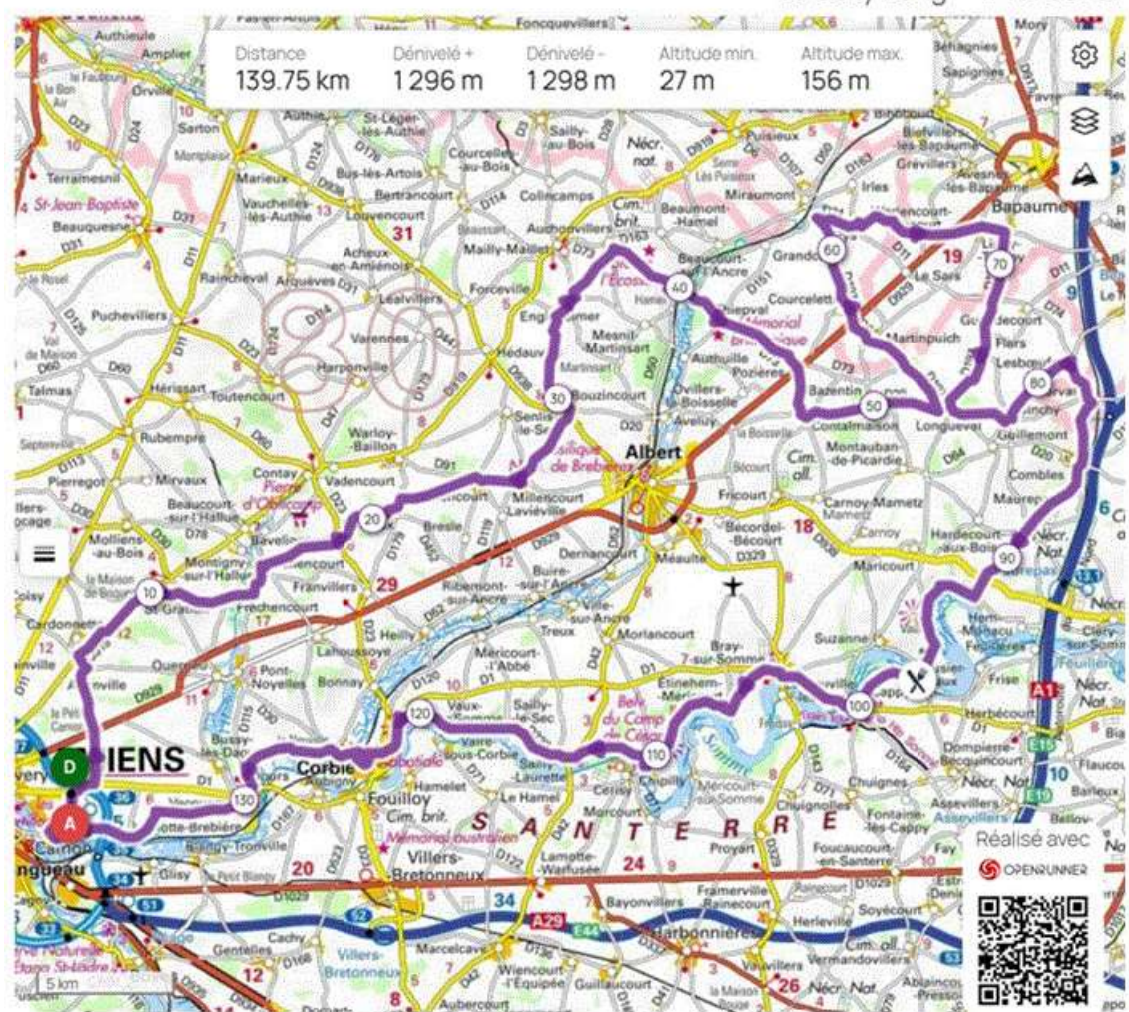

ELD - La Caty Peinture ⇒ **samedi 26 avril 2025**

Lieu du rendez-vous à Camon au Ets Caty Peinture

Heure du rendez-vous à Camon : 8h00

Heure de départ de Camon : 8h30 précises

**Lieu de rendez-vous : Etablissements CATY Peinture,
507 rue Stéphane Hessel, ZA la Blanche Tâche - 80450 CAMON.**

Lieu du Ravito

- Pour le grand Circuit à ECLUSIER-VAUX (Km 97)
- Pour le petit circuit à ECLUSIER-VAUX (Km 63)

Remplissez bien vos poches et pensez à vous alimenter tout au long de la matinée

Le commentaire sportif

Des responsables GPS sont désignés, ce sont les seuls référents pour orienter les différents groupes sur le parcours.

Le grand parcours

<https://www.openrunner.com/route-details/18758787>

L'Actu du Club

samedi 19 avril 2025

La Caty Long #18758787

CAMON - PETIT CAMON - ALLONVILLE - ST GRATIEN – FRECHENCOURT - BEHENCOURT –
 BAIZIEUX – HENENCOURT - MILLENCOURT - BOUZINCOURT - ENGLEBELMER -
 AUCHONVILLIERS - HAMEL – THIEPVAL – POZIERE - CONTALMAISON – LONGUEVAL –
 MARTINPUICH – COURCELETTE - MIRAUMONT – PYS –WARLENCOURT-EUCOURT –
 LIGNY-THILLOY – FLERS – LONGUEVAL – GINCHY – LESBŒUFS – MORVAL – COMBLES –
 MAUREPAS – CURLU – ✕ **ECLUSIER-VAUX (km 97)** ✕ - CAPPY – BRAY-sur-SOMME -
 ETINEHEM - CHIPPILY – SAILLY-LAURETTE - SAILLY LE SEC – VAUX-sur-SOMME - CORBIE
 - DAOURS – LAMOTTE-BREBIERE – CAMON