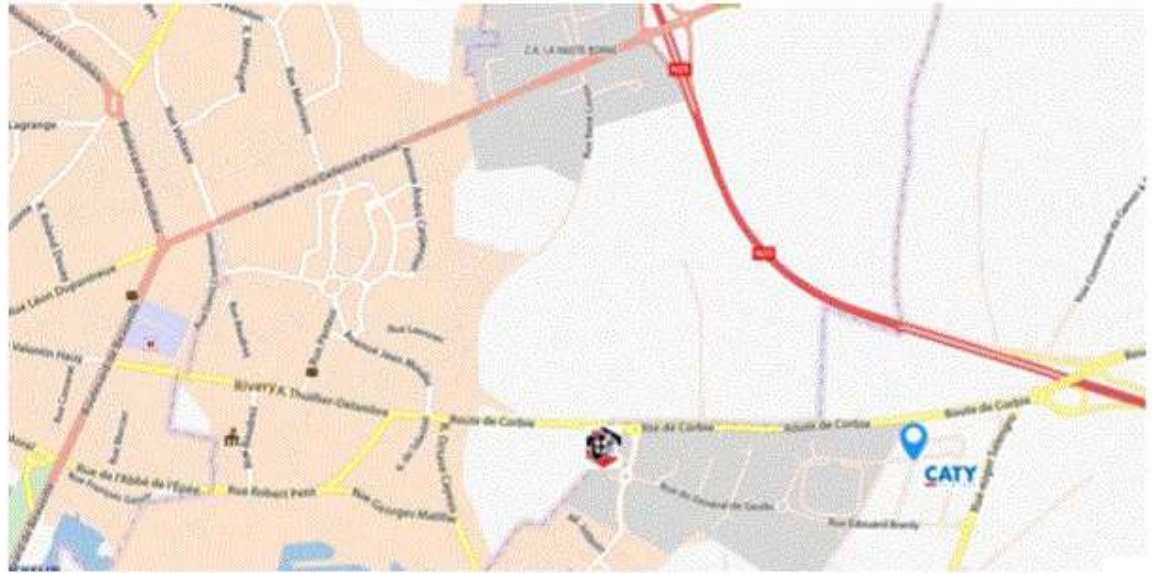

ELD - La Caty Peinture ⇒ **samedi 26 avril 2025**

Lieu du rendez-vous à Camon au Ets Caty Peinture

Heure du rendez-vous à Camon : 8h00

Heure de départ de Camon : 8h30 précises

**Lieu de rendez-vous : Etablissements CATY Peinture,
507 rue Stéphane Hessel, ZA la Blanche Tâche - 80450 CAMON.**

Distance : 140km - 110km

ASPTT AMIENS
CYCLISME
CLUB OMNISPORTS
cultivons vos envies